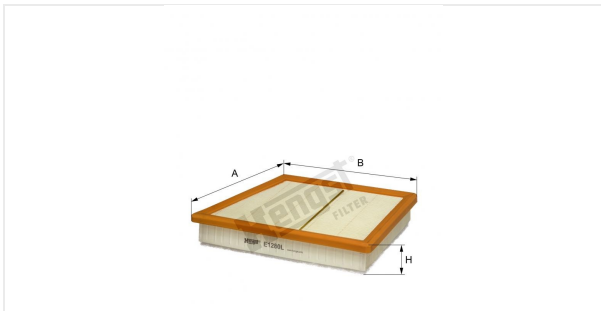

Патрон воздушного фильтра  
E1280L

**Технические спецификации**

Номер ЭОД	6620310000
EAN	4030776037791
Статус	Доступен

**Параметры в мм**

A	211.00
B	291.00
C	
D	
E	
F	
G	
H	54.00