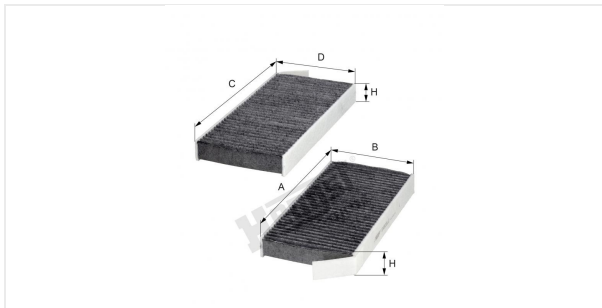

Угольный фильтр салона  
E4920LC-2

**Технические спецификации**

Номер ЭОД	6627310000
EAN	4030776044195
Статус	Доступен

**Параметры в мм**

A	364.00
B	132.00
C	164.00
D	132.00
E	
F	
G	
H	30.00