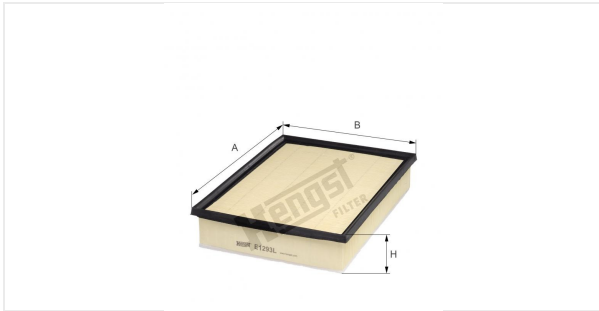

Патрон воздушного фильтра
E1293L

Технические спецификации

Номер ЭОД	6638310000
EAN	4030776039047
Статус	Доступен

Параметры в мм

A	317.00
B	236.00
C	
D	
E	
F	
G	
H	62.00