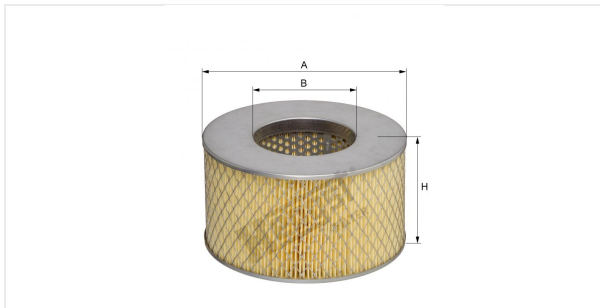

Патрон воздушного фильтра
E1295L

Технические спецификации

Номер ЭОД	6640310000
EAN	4030776039054
Статус	Доступен

Параметры в мм

A	219.00
B	109.00
C	
D	
E	
F	
G	
H	120.00