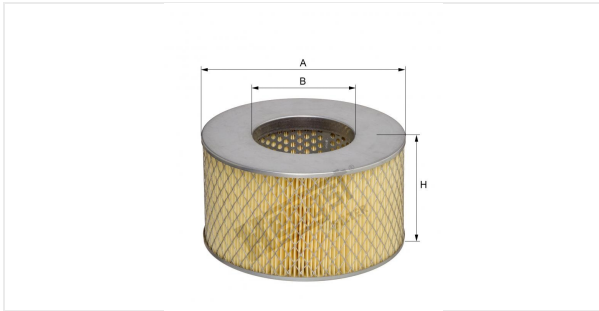

Патрон воздушного фильтра
E1295L

Технические спецификации

Номер ЭОД	6640310000
EAN	4030776039054
Статус	Доступен

Параметры в мм

A	219.00
B	109.00
C	
D	
E	
F	
G	
H	120.00