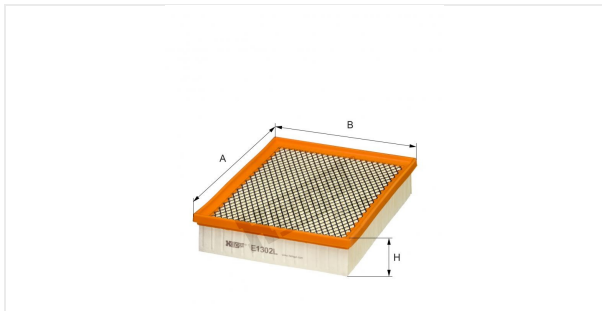

Патрон воздушного фильтра
E1302L

Технические спецификации

Номер ЭОД	6665310000
EAN	4030776042917
Статус	Доступен

Параметры в мм

A	245.00
B	198.00
C	
D	
E	
F	
G	
H	49.00