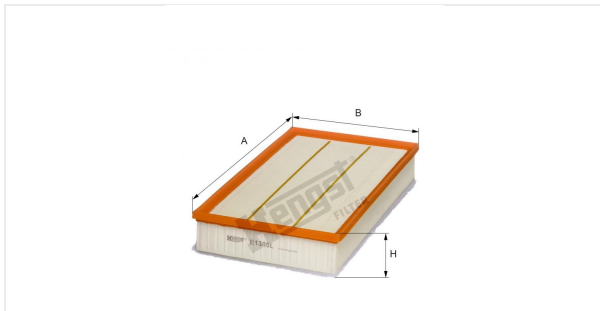

Патрон воздушного фильтра  
E1305L

**Технические спецификации**

Номер ЭОД	6670310000
EAN	4030776044423
Статус	Доступен

**Параметры в мм**

A	374.00
B	212.00
C	
D	
E	
F	
G	
H	65.00