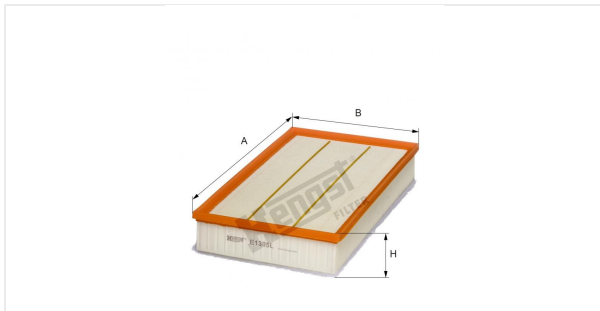

Патрон воздушного фильтра
E1305L

Технические спецификации

Номер ЭОД	6670310000
EAN	4030776044423
Статус	Доступен

Параметры в мм

A	374.00
B	212.00
C	
D	
E	
F	
G	
H	65.00