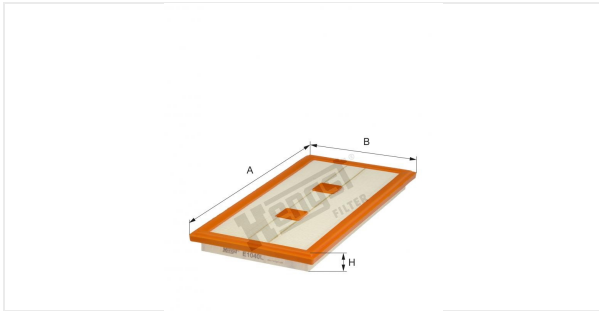

Патрон воздушного фильтра
E1040L

Технические спецификации

Номер ЭОД	6693310000
EAN	4030776037746
Статус	Доступен

Параметры в мм

A	424.00
B	201.00
C	
D	
E	
F	
G	
H	32.00