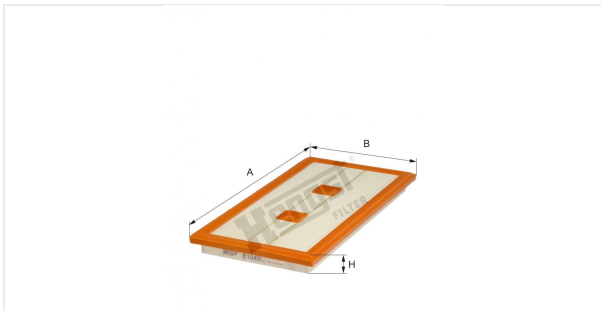

Патрон воздушного фильтра
E1040L

Технические спецификации

Номер ЭОД	6693310000
EAN	4030776037746
Статус	Доступен

Параметры в мм

A	424.00
B	201.00
C	
D	
E	
F	
G	
H	32.00