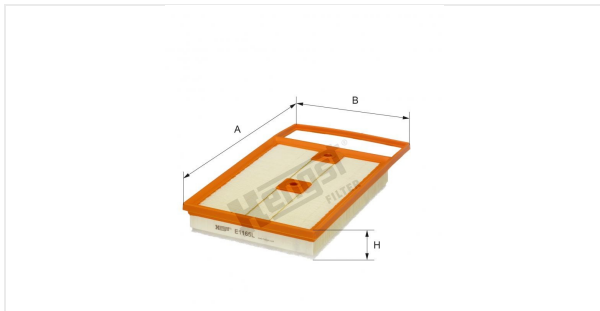

Патрон воздушного фильтра
E1165L

Технические спецификации

Номер ЭОД	6694310000
EAN	4030776040715
Статус	Доступен

Параметры в мм

A	350.00
B	206.00
C	
D	
E	
F	
G	
H	47.00