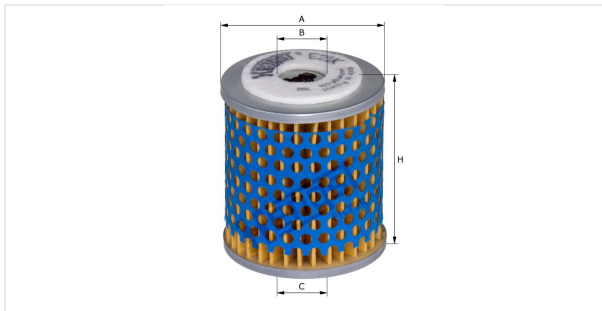

Патрон топливного фильтра
E21K

Технические спецификации

Номер ЭОД	670210000
EAN	4030776077582
Статус	Доступен

Параметры в мм

A	55.00
B	17.00
C	17.00
D	
E	
F	
G	
H	66.00