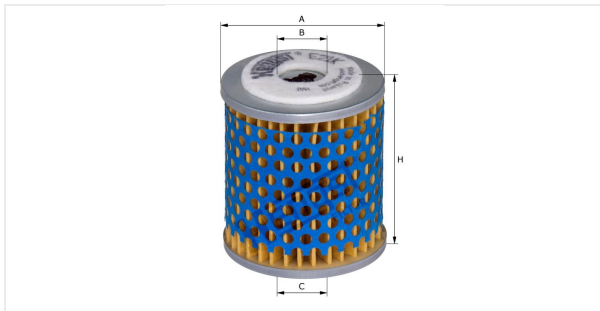

Патрон топливного фильтра  
E21K

**Технические спецификации**

Номер ЭОД	670210000
EAN	4030776077582
Статус	Доступен

**Параметры в мм**

A	55.00
B	17.00
C	17.00
D	
E	
F	
G	
H	66.00