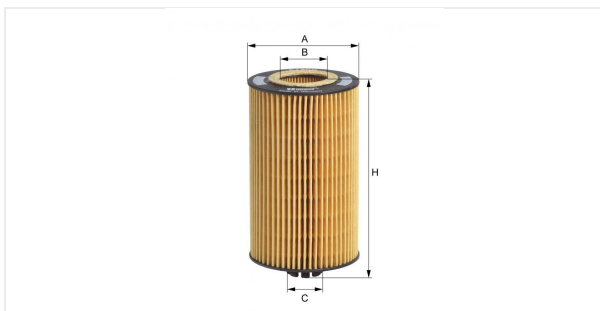

Вставка для масляного фильтра с комплектом прокладок
E160H D28

Технические спецификации

Номер ЭОД	67130000
EAN	4030776000702
Статус	Доступен

Параметры в мм

A	83.00
B	40.00
C	28.00
D	
E	
F	
G	
H	150.00