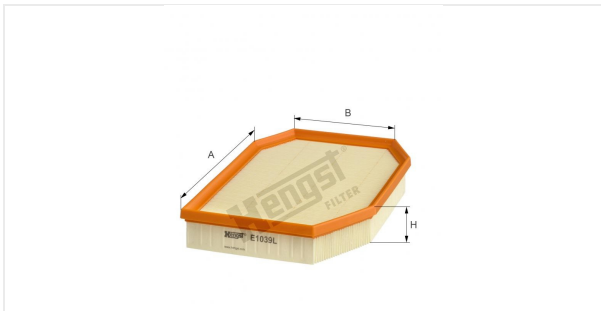

Патрон воздушного фильтра
E1039L

Технические спецификации

Номер ЭОД	6765310000
EAN	4030776037579
Статус	Доступен

Параметры в мм

A	236.00
B	155.00
C	
D	
E	
F	
G	
H	47.00