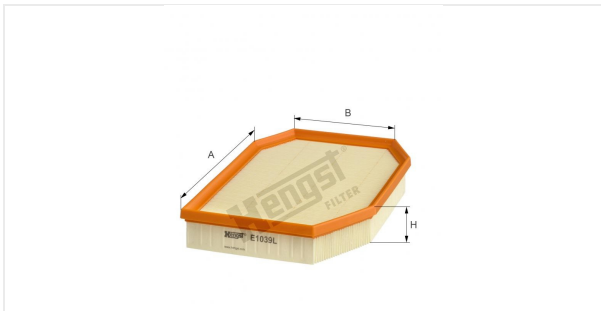

Патрон воздушного фильтра  
E1039L

**Технические спецификации**

Номер ЭОД	6765310000
EAN	4030776037579
Статус	Доступен

**Параметры в мм**

A	236.00
B	155.00
C	
D	
E	
F	
G	
H	47.00