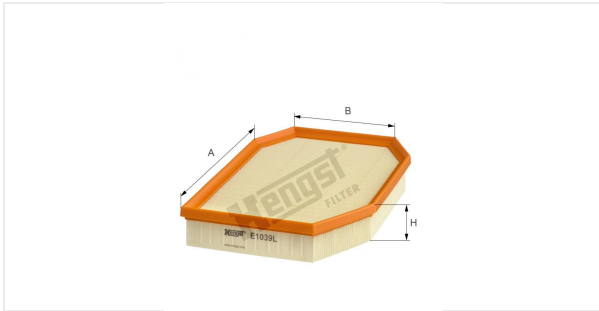

Патрон воздушного фильтра  
E1039L

**Технические спецификации**

Номер ЭОД	6765310000
EAN	4030776037579
Статус	Доступен

**Параметры в мм**

A	236.00
B	155.00
C	
D	
E	
F	
G	
H	47.00