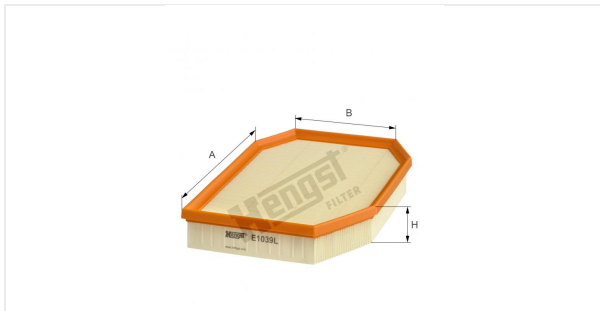

Патрон воздушного фильтра
E1039L

Технические спецификации

Номер ЭОД	6765310000
EAN	4030776037579
Статус	Доступен

Параметры в мм

A	236.00
B	155.00
C	
D	
E	
F	
G	
H	47.00