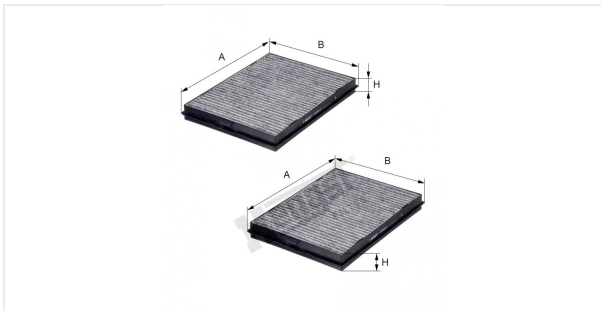

Угольный фильтр салона
E960LC-2

Технические спецификации

Номер ЭОД	6794310000
EAN	4030776044034
Статус	Доступен

Параметры в мм

A	274.00
B	204.00
C	
D	
E	
F	
G	
H	30.00