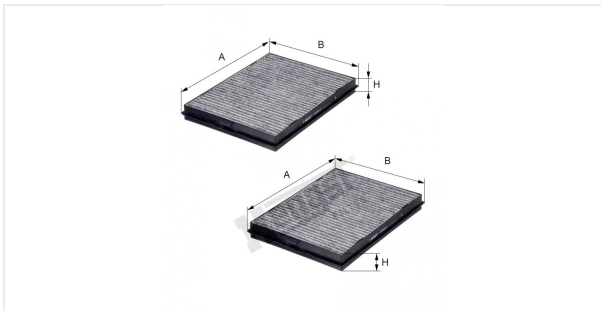

Угольный фильтр салона
E960LC-2

Технические спецификации

| | |
|-----------|---------------|
| Номер ЭОД | 6794310000 |
| EAN | 4030776044034 |
| Статус | Доступен |

Параметры в мм

| | |
|---|--------|
| A | 274.00 |
| B | 204.00 |
| C | |
| D | |
| E | |
| F | |
| G | |
| H | 30.00 |