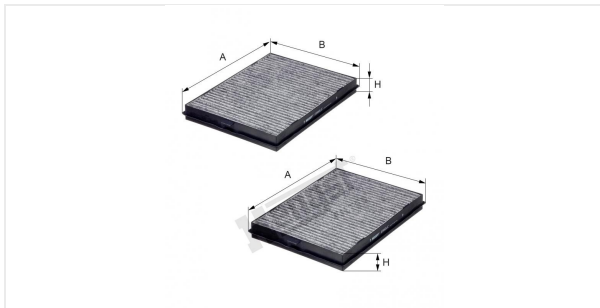

Угольный фильтр салона
E960LC-2

Технические спецификации

Номер ЭОД	6794310000
EAN	4030776044034
Статус	Доступен

Параметры в мм

A	274.00
B	204.00
C	
D	
E	
F	
G	
H	30.00