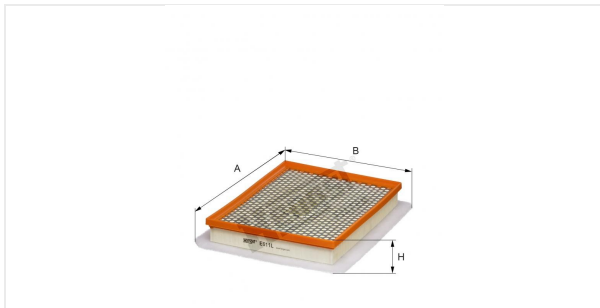

Патрон воздушного фильтра  
E611L

**Технические спецификации**

Номер ЭОД	6807310000
EAN	4030776037661
Статус	Доступен

**Параметры в мм**

A	292.00
B	234.00
C	
D	
E	
F	
G	
H	50.00