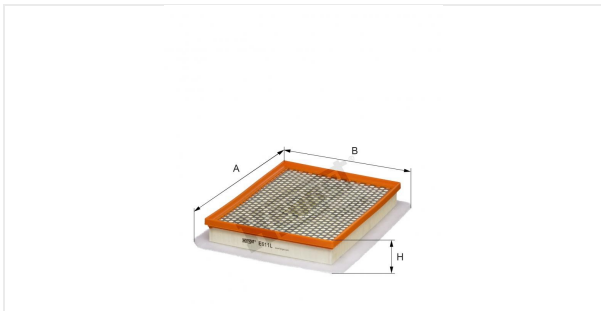

Патрон воздушного фильтра  
E611L

**Технические спецификации**

Номер ЭОД	6807310000
EAN	4030776037661
Статус	Доступен

**Параметры в мм**

A	292.00
B	234.00
C	
D	
E	
F	
G	
H	50.00