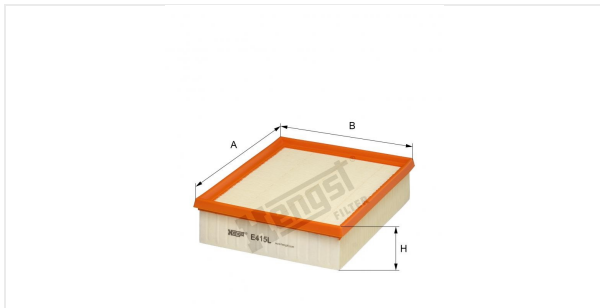

Патрон воздушного фильтра
E415L

Технические спецификации

Номер ЭОД	6811310000
EAN	4030776037692
Статус	Доступен

Параметры в мм

A	231.00
B	194.00
C	
D	
E	
F	
G	
H	58.00