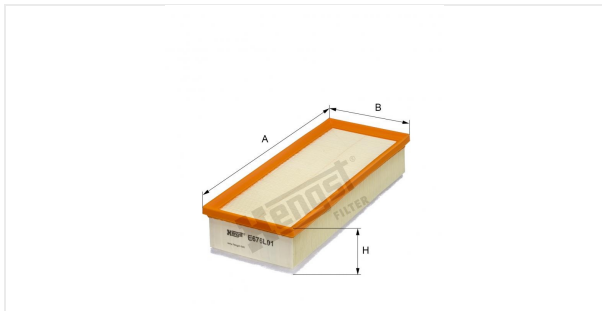

Патрон воздушного фильтра
E676L01

Технические спецификации

Номер ЭОД	6813310000
EAN	4030776037739
Статус	Доступен

Параметры в мм

A	322.00
B	128.00
C	
D	
E	
F	
G	
H	65.00