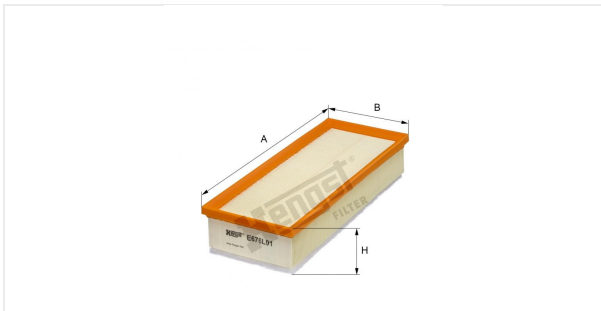

Патрон воздушного фильтра
E676L01

Технические спецификации

Номер ЭОД	6813310000
EAN	4030776037739
Статус	Доступен

Параметры в мм

A	322.00
B	128.00
C	
D	
E	
F	
G	
H	65.00