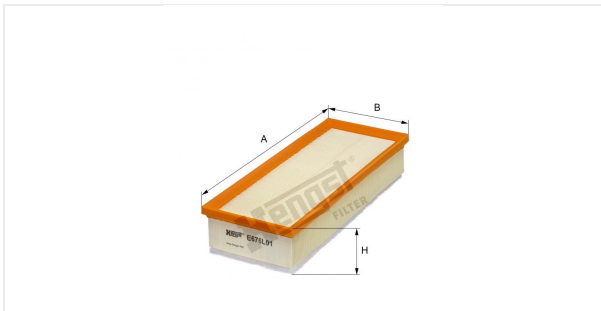

Патрон воздушного фильтра  
E676L01

**Технические спецификации**

Номер ЭОД	6813310000
EAN	4030776037739
Статус	Доступен

**Параметры в мм**

A	322.00
B	128.00
C	
D	
E	
F	
G	
H	65.00