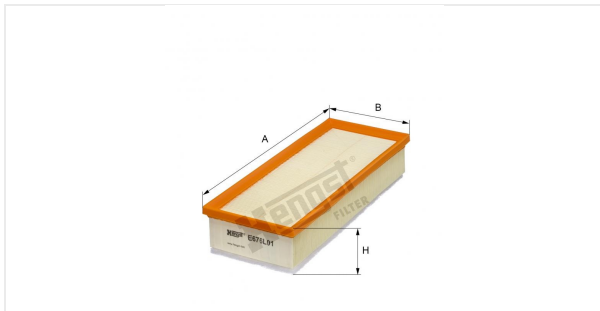

Патрон воздушного фильтра  
E676L01

**Технические спецификации**

Номер ЭОД	6813310000
EAN	4030776037739
Статус	Доступен

**Параметры в мм**

A	322.00
B	128.00
C	
D	
E	
F	
G	
H	65.00