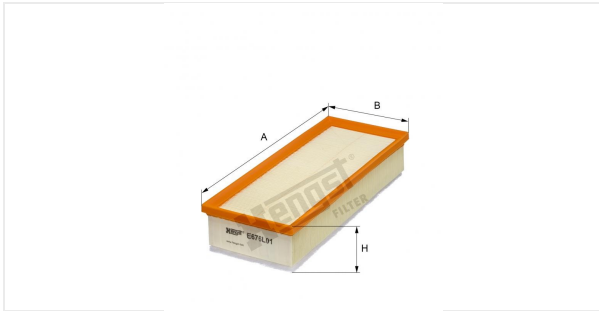

Патрон воздушного фильтра
E676L01

Технические спецификации

Номер ЭОД	6813310000
EAN	4030776037739
Статус	Доступен

Параметры в мм

A	322.00
B	128.00
C	
D	
E	
F	
G	
H	65.00