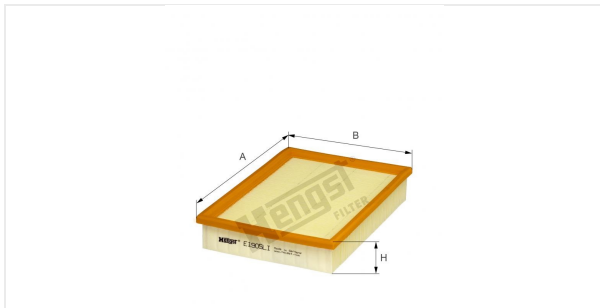

Пылевой фильтр салона
E1905LI

Технические спецификации

Номер ЭОД	6818310000
EAN	4030776037906
Статус	Доступен

Параметры в мм

A	269.00
B	187.00
C	
D	
E	
F	
G	
H	46.00