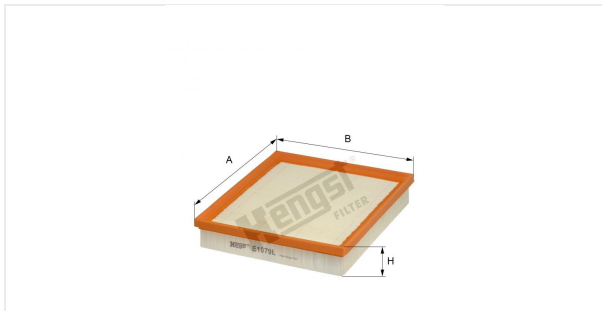

Патрон воздушного фильтра
E1079L

Технические спецификации

Номер ЭОД	6826310000
EAN	4030776040388
Статус	Доступен

Параметры в мм

A	229.00
B	204.00
C	
D	
E	
F	
G	
H	41.00