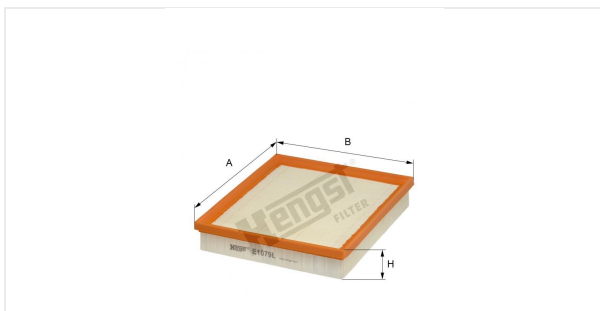

Патрон воздушного фильтра  
E1079L

**Технические спецификации**

Номер ЭОД	6826310000
EAN	4030776040388
Статус	Доступен

**Параметры в мм**

A	229.00
B	204.00
C	
D	
E	
F	
G	
H	41.00