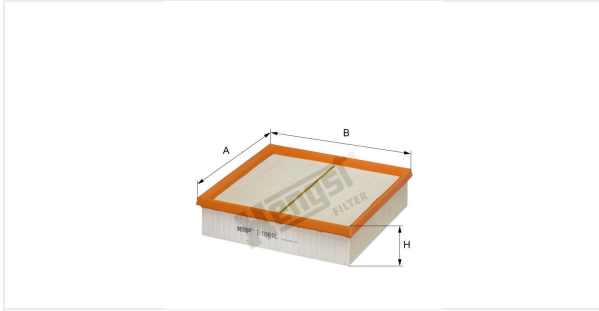

Патрон воздушного фильтра  
E1061L

**Технические спецификации**

Номер ЭОД	6827310000
EAN	4030776040371
Статус	Доступен

**Параметры в мм**

A	220.00
B	235.00
C	
D	
E	
F	
G	
H	58.00