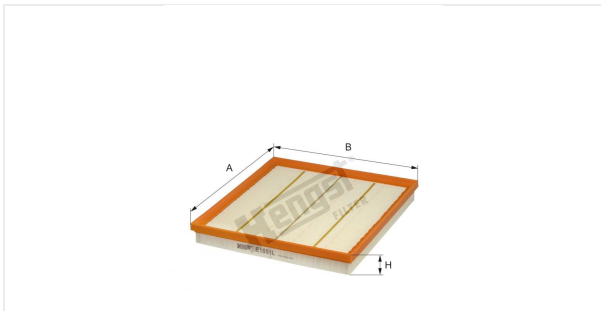

Патрон воздушного фильтра
E1051L

Технические спецификации

Номер ЭОД	6829310000
EAN	4030776040357
Статус	Доступен

Параметры в мм

A	278.00
B	262.00
C	
D	
E	
F	
G	
H	34.00