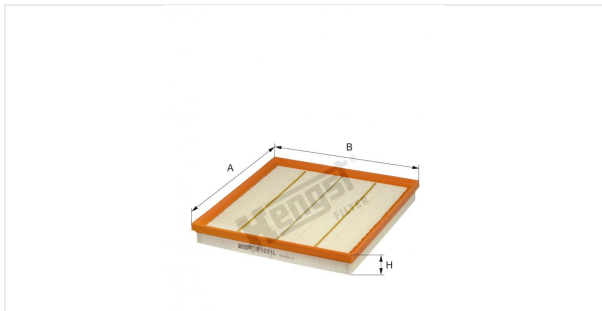

Патрон воздушного фильтра
E1051L

Технические спецификации

Номер ЭОД	6829310000
EAN	4030776040357
Статус	Доступен

Параметры в мм

A	278.00
B	262.00
C	
D	
E	
F	
G	
H	34.00