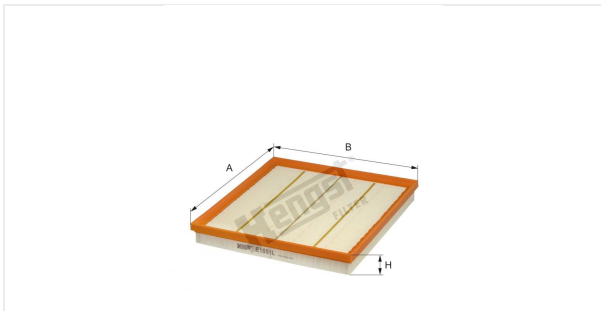

Патрон воздушного фильтра  
E1051L

**Технические спецификации**

Номер ЭОД	6829310000
EAN	4030776040357
Статус	Доступен

**Параметры в мм**

A	278.00
B	262.00
C	
D	
E	
F	
G	
H	34.00