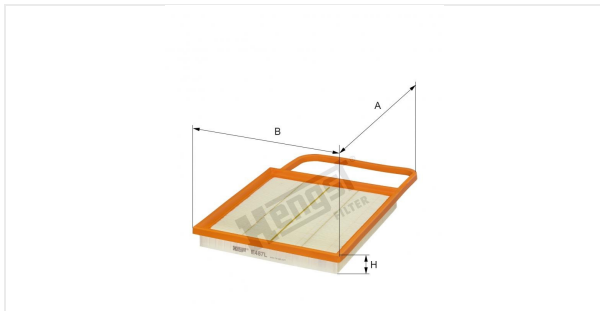

Патрон воздушного фильтра
E487L

Технические спецификации

Номер ЭОД	6831310000
EAN	4030776040159
Статус	Доступен

Параметры в мм

A	360.00
B	247.00
C	
D	
E	
F	
G	
H	34.00