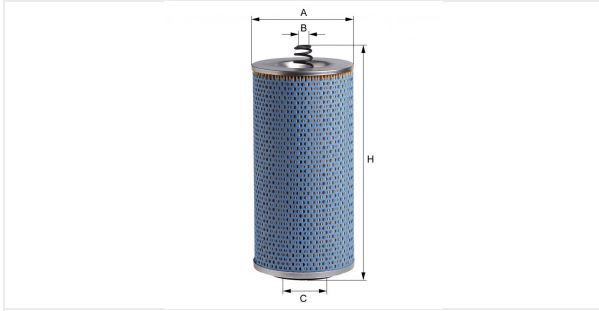

Вставка масляного фильтра
E251H

Технические спецификации

Номер ЭОД	70110000
EAN	4030776000474
Статус	снят с производства (без замены)

Параметры в мм

A	120.00
B	15.00
C	56.00
D	
E	
F	
G	
H	270.00