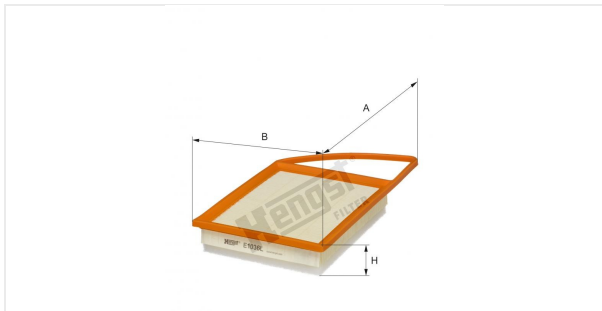

Патрон воздушного фильтра
E1036L

Технические спецификации

Номер ЭОД	7023310000
EAN	4030776039658
Статус	Доступен

Параметры в мм

A	350.00
B	206.00
C	
D	
E	
F	
G	
H	51.00