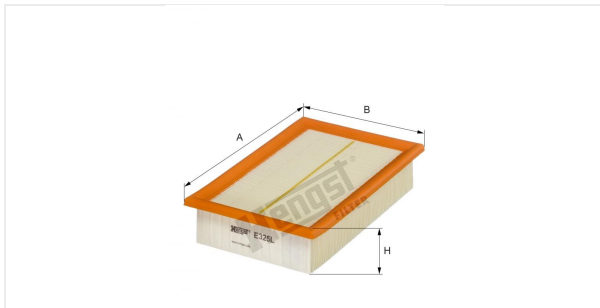

Патрон воздушного фильтра  
E325L

**Технические спецификации**

Номер ЭОД	7037310000
EAN	4030776039931
Статус	Доступен

**Параметры в мм**

A	246.00
B	169.00
C	
D	
E	
F	
G	
H	56.00