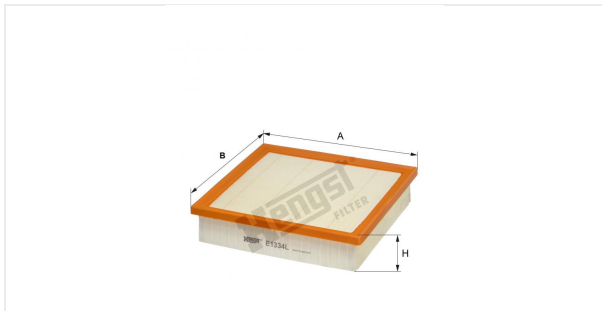

Патрон воздушного фильтра
E1334L

Технические спецификации

Номер ЭОД	7055310000
EAN	4030776039979
Статус	Доступен

Параметры в мм

A	243.00
B	222.00
C	
D	
E	
F	
G	
H	62.00