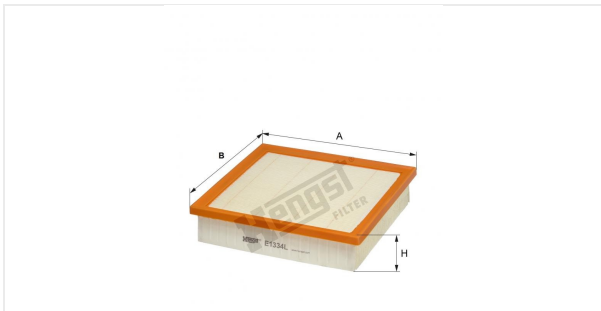

Патрон воздушного фильтра
E1334L

Технические спецификации

Номер ЭОД	7055310000
EAN	4030776039979
Статус	Доступен

Параметры в мм

A	243.00
B	222.00
C	
D	
E	
F	
G	
H	62.00