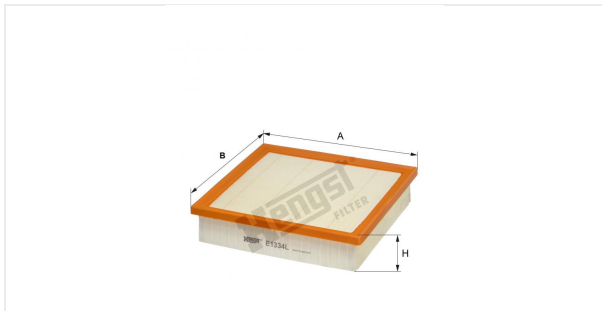

Патрон воздушного фильтра  
E1334L

**Технические спецификации**

Номер ЭОД	7055310000
EAN	4030776039979
Статус	Доступен

**Параметры в мм**

A	243.00
B	222.00
C	
D	
E	
F	
G	
H	62.00