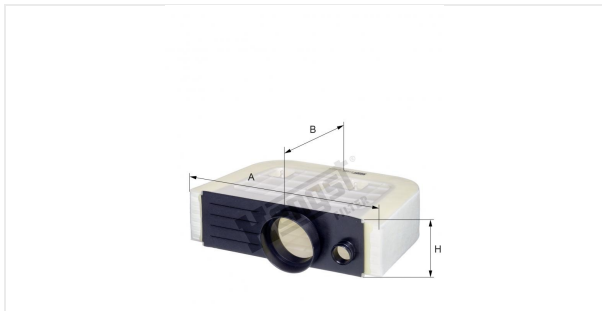

Патрон воздушного фильтра  
E1338L

**Технические спецификации**

Номер ЭОД	7066310000
EAN	4030776044164
Статус	Доступен

**Параметры в мм**

A	377.00
B	250.00
C	
D	
E	
F	
G	
H	109.00