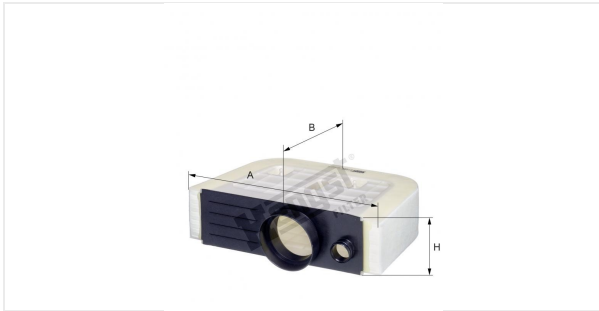

Патрон воздушного фильтра
E1338L

Технические спецификации

Номер ЭОД	7066310000
EAN	4030776044164
Статус	Доступен

Параметры в мм

A	377.00
B	250.00
C	
D	
E	
F	
G	
H	109.00