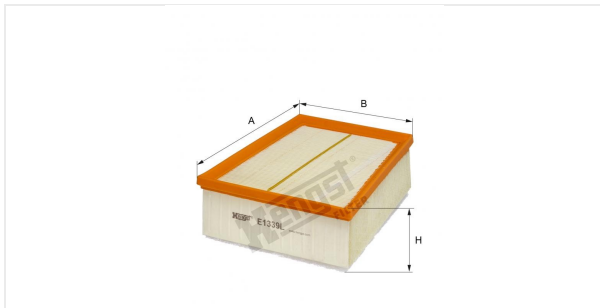

Патрон воздушного фильтра
E1339L

Технические спецификации

Номер ЭОД	7067310000
EAN	4030776043556
Статус	Доступен

Параметры в мм

A	220.00
B	155.00
C	
D	
E	
F	
G	
H	77.00