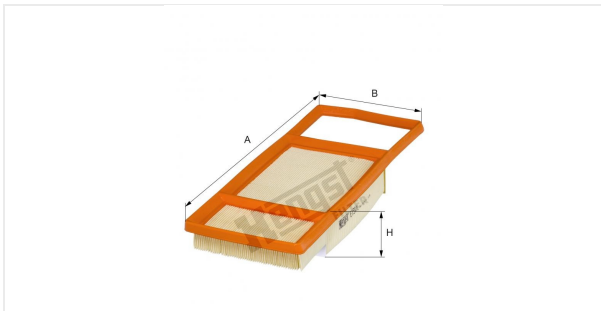

Патрон воздушного фильтра
E1340L

Технические спецификации

Номер ЭОД	7069310000
EAN	4030776044843
Статус	Доступен

Параметры в мм

A	347.00
B	134.00
C	
D	
E	
F	
G	
H	49.00