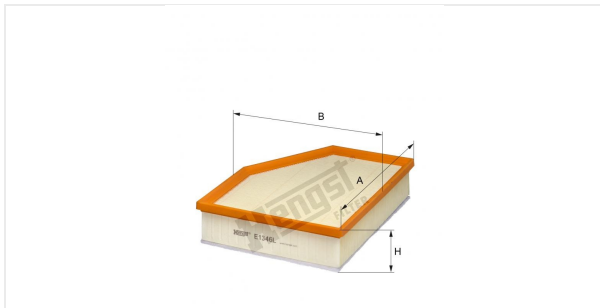

Патрон воздушного фильтра
E1346L

Технические спецификации

Номер ЭОД	7081310000
EAN	4030776042894
Статус	Доступен

Параметры в мм

A	271.00
B	219.00
C	
D	
E	
F	
G	
H	66.00