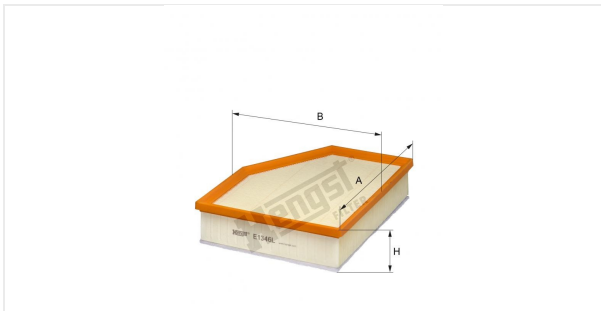

Патрон воздушного фильтра  
E1346L

**Технические спецификации**

Номер ЭОД	7081310000
EAN	4030776042894
Статус	Доступен

**Параметры в мм**

A	271.00
B	219.00
C	
D	
E	
F	
G	
H	66.00