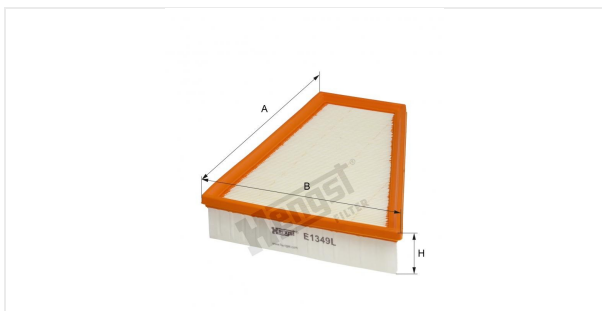

Патрон воздушного фильтра
E1349L

Технические спецификации

| | |
|-----------|---------------|
| Номер ЭОД | 7093310000 |
| EAN | 4030776043563 |
| Статус | Доступен |

Параметры в мм

| | |
|---|--------|
| A | 280.00 |
| B | 200.00 |
| C | |
| D | |
| E | |
| F | |
| G | |
| H | 48.00 |